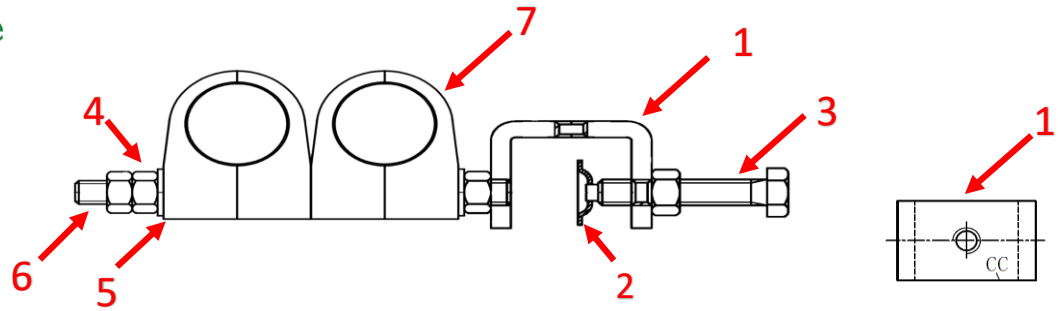

## Grapa doble exterior cable RG8 - 1/4" Outdoor Clamp for cable RG8 - 1/4" double

### Descripción / Description

Las grapas de acero inoxidable son aplicables para fijar cables de alimentación para microondas y comunicaciones móviles; están compuestas por un excelente acero antiácido que nunca se oxidará en condiciones climáticas.  
Stainless steel clamps are applicable to fix feeder cables for microwave and mobile communication; they are made up of excellent anti-acid steel, will never rust under weather conditions.

Nº	Partes Parts	Especificaciones Specifications	Material Materials	Cantidad Quantity
1	Abrazadera en c / C-clamp	5mm	SUS304	1pcs
2	Arandela apriete/ Towl washer	1mm	SUS304	1pcs
3	Tornillo / Bolt	M8x45mm	SUS304	1pcs
4	Tuerca / Nut	M8	SUS304	3pcs
5	Arandela plana / Flat washer	Ø8	SUS304	2pcs
6	Varilla roscada / Threaded rod	M8x85mm	SUS304	1pcs
7	Abrazadera plástica / Plastic clamp	Ø10,20mm	pp	4pcs