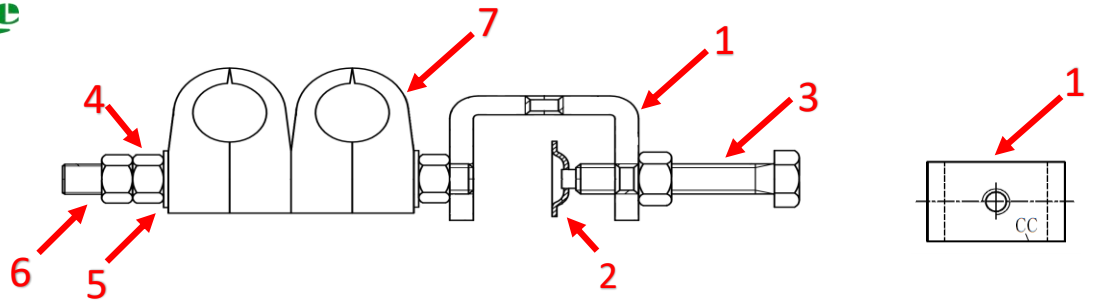

Grapa doble exterior cable 1/2" Outdoor Clamp for cable 1/2" double

Descripción / Description

Las grapas de acero inoxidable son aplicables para fijar cables de alimentación para microondas y comunicaciones móviles; están compuestas por un excelente acero antiácido que nunca se oxidará en condiciones climáticas.
Stainless steel clamps are applicable to fix feeder cables for microwave and mobile communication; they are made up of excellent anti-acid steel, will never rust under weather conditions.

Nº	Partes Parts	Especificaciones Specifications	Material Materials	Cantidad Quantity
1	Abrazadera en c / C-clamp	5mm	SUS304	1pcs
2	Arandela apriete/ Towl washer	1mm	SUS304	1pcs
3	Tornillo / Bolt	M8x45mm	SUS304	1pcs
4	Tuerca / Nut	M8	SUS304	3pcs
5	Arandela plana / Flat washer	Ø8	SUS304	2pcs
6	Varilla roscada / Threaded rod	M8x100mm	SUS304	1pcs
7	Abrazadera plástica / Plastic clamp	Ø15,8mm	pp	4pcs