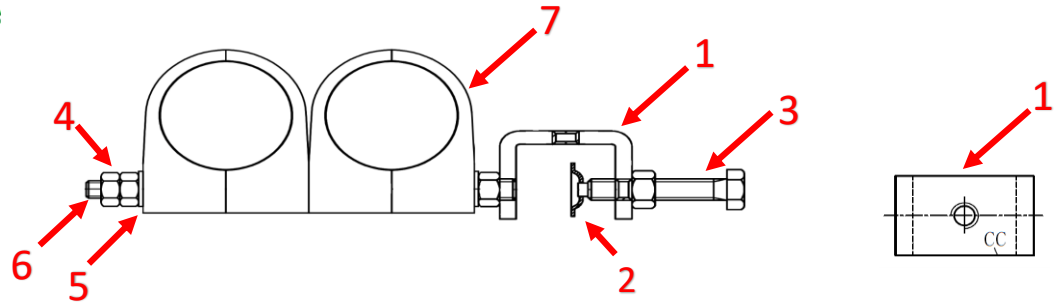

Grapa doble exterior cable 1-5/8" (SXKE10221)

Outdoor Clamp for cable 1-5/8" double

Descripción / Description

Las grapas de acero inoxidable son aplicables para fijar cables de alimentación para microondas y comunicaciones móviles; están compuestas por un excelente acero antiácido que nunca se oxidará en condiciones climáticas.
Stainless steel clamps are applicable to fix feeder cables for microwave and mobile communication; they are made up of excellent anti-acid steel, will never rust under weather conditions.

Nº	Partes Parts	Especificaciones Specifications	Material Materials	Cantidad Quantity
1	Abrazadera en c / C-clamp	5mm	SUS304	1pcs
2	Arandela apriete/ Towl washer	1mm	SUS304	1pcs
3	Tornillo / Bolt	M8x45mm	SUS304	1pcs
4	Tuerca / Nut	M8	SUS304	3pcs
5	Arandela plana / Flat washer	Ø8	SUS304	2pcs
6	Varilla roscada / Threaded rod	M8x170mm	SUS304	1pcs
7	Abrazadera plástica / Plastic clamp	Ø50,2mm	pp	4pcs